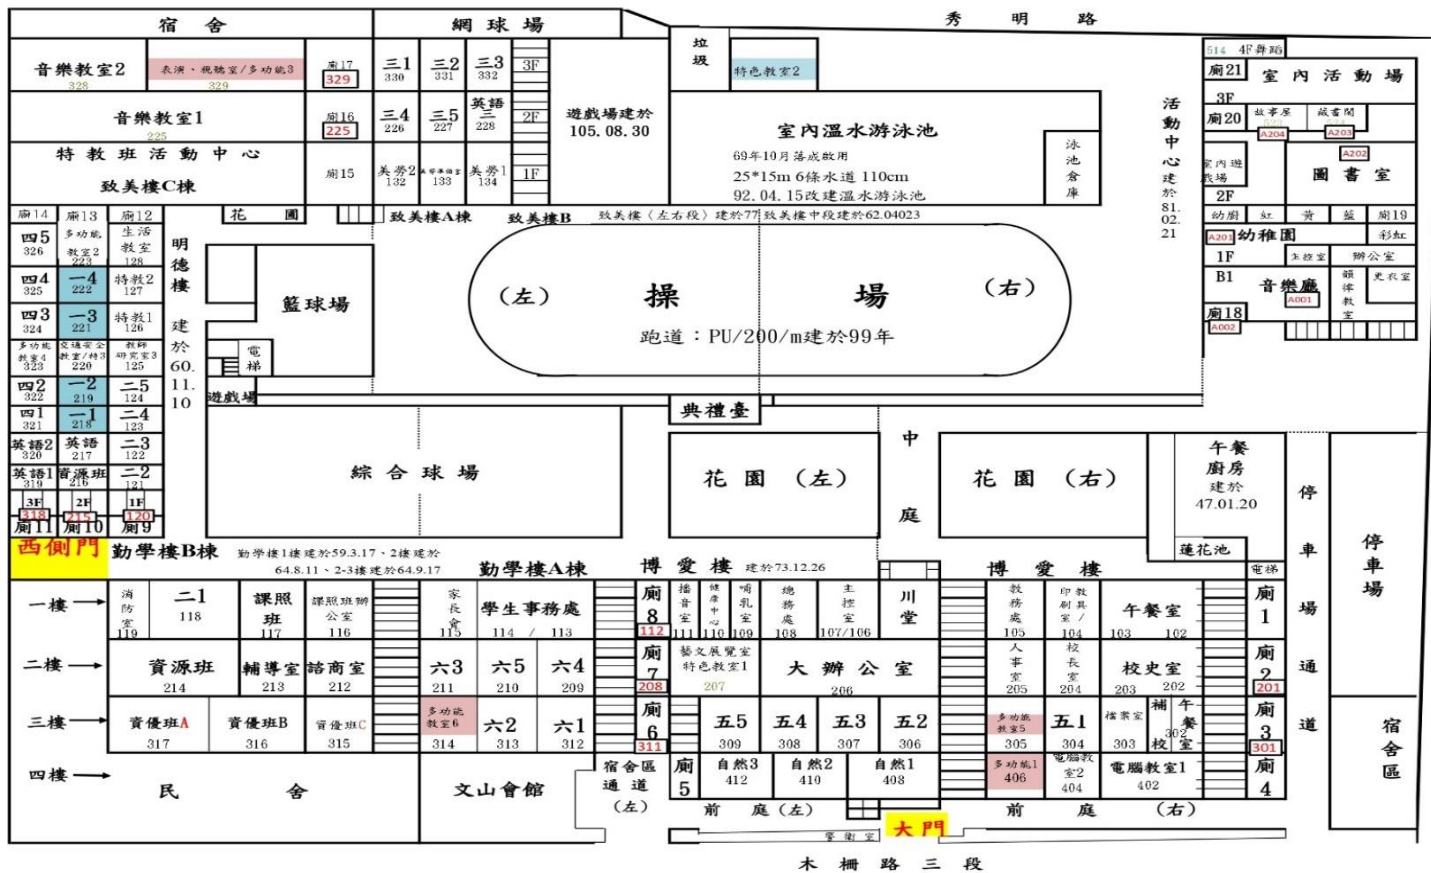

學務處報告 - 劉貞岑主任

學務處 Q1: 每日上放學時間、地點?

學務處報告

星期	早上 7:20-7:45	中午(不用餐) 12:00-12:15	中午(用餐) 12:40-12:55	下午 16:00-16:15
週一	大門 西側門	大門	大門	大門 西側門
週二	大門 西側門	/		大門 西側門
週三	大門 西側門	大門 西側門	大門 西側門	大門
週四	大門 西側門	大門	大門	大門 西側門
週五	大門 西側門	大門 西側門	大門 西側門	大門 西側門

學務處報告

西側門開放時間

星期	早上 0720- 0745	中午 (不用餐) 1200- 1215	中午 (不用餐) 1240- 1255	下午 1600- 1615
一	●			●
二	●			●
三	●	●	●	
四	●			●
五	●	●	●	●

學務處報告

學務處Q2：學校是否提供營養午餐？

一、一年級從8/31(四)開始供餐

- A：
- 1.學校提供葷食45元/餐。
 - 2.每餐皆含有五穀雜糧+三菜一湯
 - 3.每週提供3次有機蔬菜、
3次水果、2次乳製品
- 二、學生請自備餐具。

學務處報告

三、專業營養師把關，菜單及相關營養資訊，請詳見校網首頁左側→營養資訊

臺北市文山區
木柵國民小學

認識學校 ▾ 行政單位 ▾ 宣導與推廣 ▾ 親師園地 ▾ English Vesion ▾

首頁

常用站台

- 線上學習專區
- 防疫專區
- 112資優鑑定
- 111體表會
- 111學校日網站
- 教育局公告
- 木柵附幼網站
- 課後社團報名
- 木柵國小直播頻道
- 木柵風情-週報
- 營養天地**