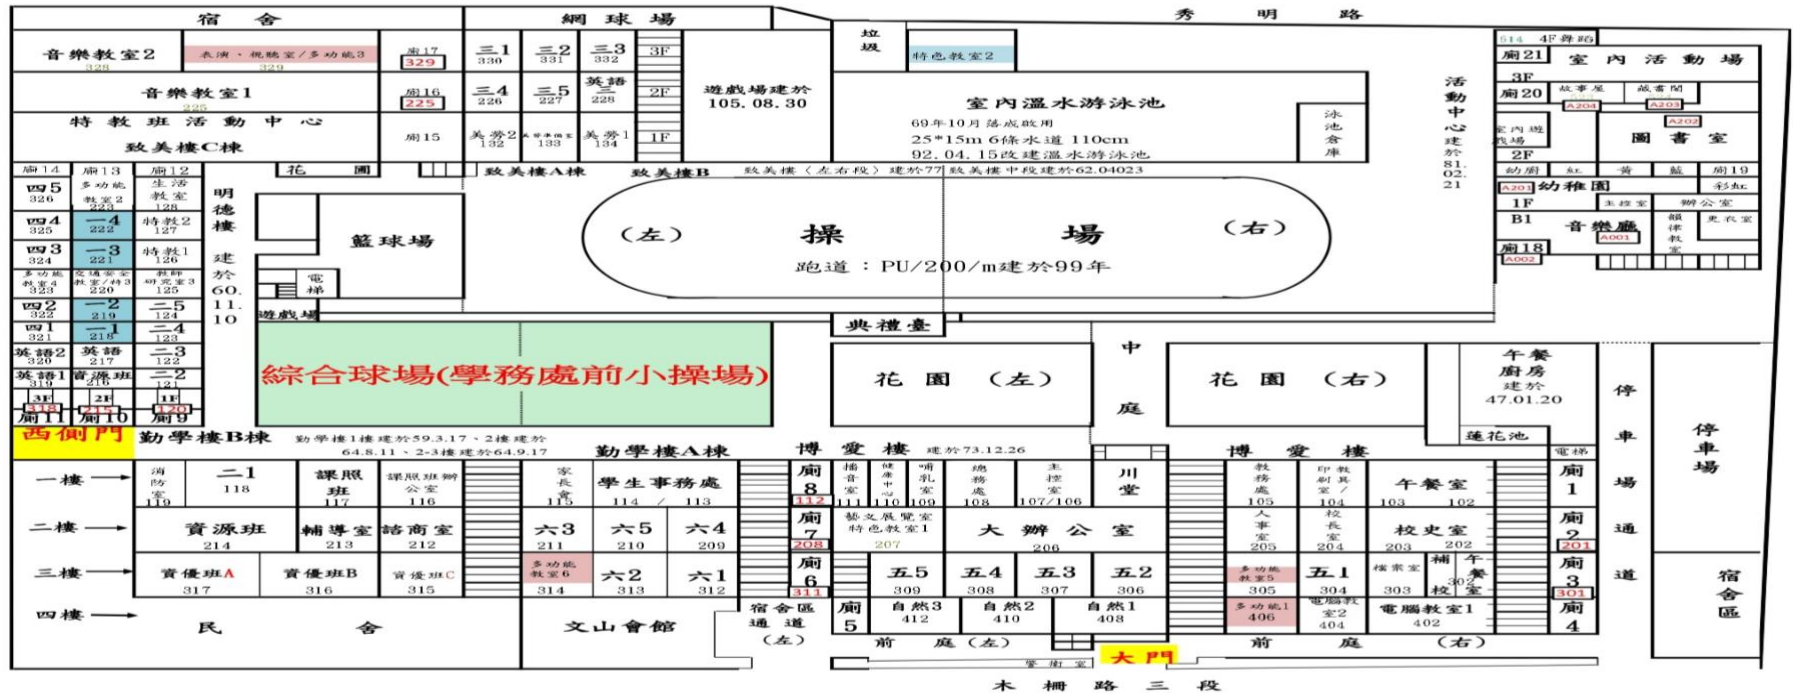

學務處Q4: 課後社團資訊

A: 9/4(一)開始上課

第一次集合地點: 學務處前小操場

學務處報告

	星期一	星期二	星期三	星期四	星期五
藝術 人文	<ol style="list-style-type: none"> 1. 午安兒童黏土 2. 午安圍棋 3. 弦樂團 4. 兒童手創 	<ol style="list-style-type: none"> 1. 安全戳戳樂羊毛氈 2. 看繪本學畫畫 3. 擂鼓 		<ol style="list-style-type: none"> 1. 烏克麗麗初階、進階 	<ol style="list-style-type: none"> 1. 表演藝術 2. 弦樂團
運動 休閒	<ol style="list-style-type: none"> 5. 游泳進階 6. 足球中低 7. 羽球專班 8. 直排輪初階 9. 綜合球類 10. 蛇板 	<ol style="list-style-type: none"> 4. 游泳初階 5. 游泳中階 6. 籃球精英 7. 流行舞蹈 8. 扯鈴初/進階 	<ol style="list-style-type: none"> 1. 午安運動專項 2. 午安網球進階 	<ol style="list-style-type: none"> 2. 天堂舞台種子班 3. 游泳初階. 中階 4. 直排輪進階 5. 籃球初階 6. 街舞 7. 羽球初階班 8. 武術 9. 跆拳道 	<ol style="list-style-type: none"> 3. 午安網球初階 4. 游泳進階 5. 足球中高 6. 桌球 7. 中低樂樂棒 8. 圍棋進階
生活 技能	<ol style="list-style-type: none"> 11. 頂尖魔術社 12. 英語故事屋 	<ol style="list-style-type: none"> 9. 學日語遊日本 10. 38個魔術的秘密 11. Magic Right 動手玩科學社 		<ol style="list-style-type: none"> 10. 午安瘋狂積木社 11. 桌上遊戲社 12. 基礎字彙低年級 13. 英語故事屋 	<ol style="list-style-type: none"> 9. 午安創意烘焙 10. 午安創意科學 11. 桌上遊戲社 12. 科技樂高