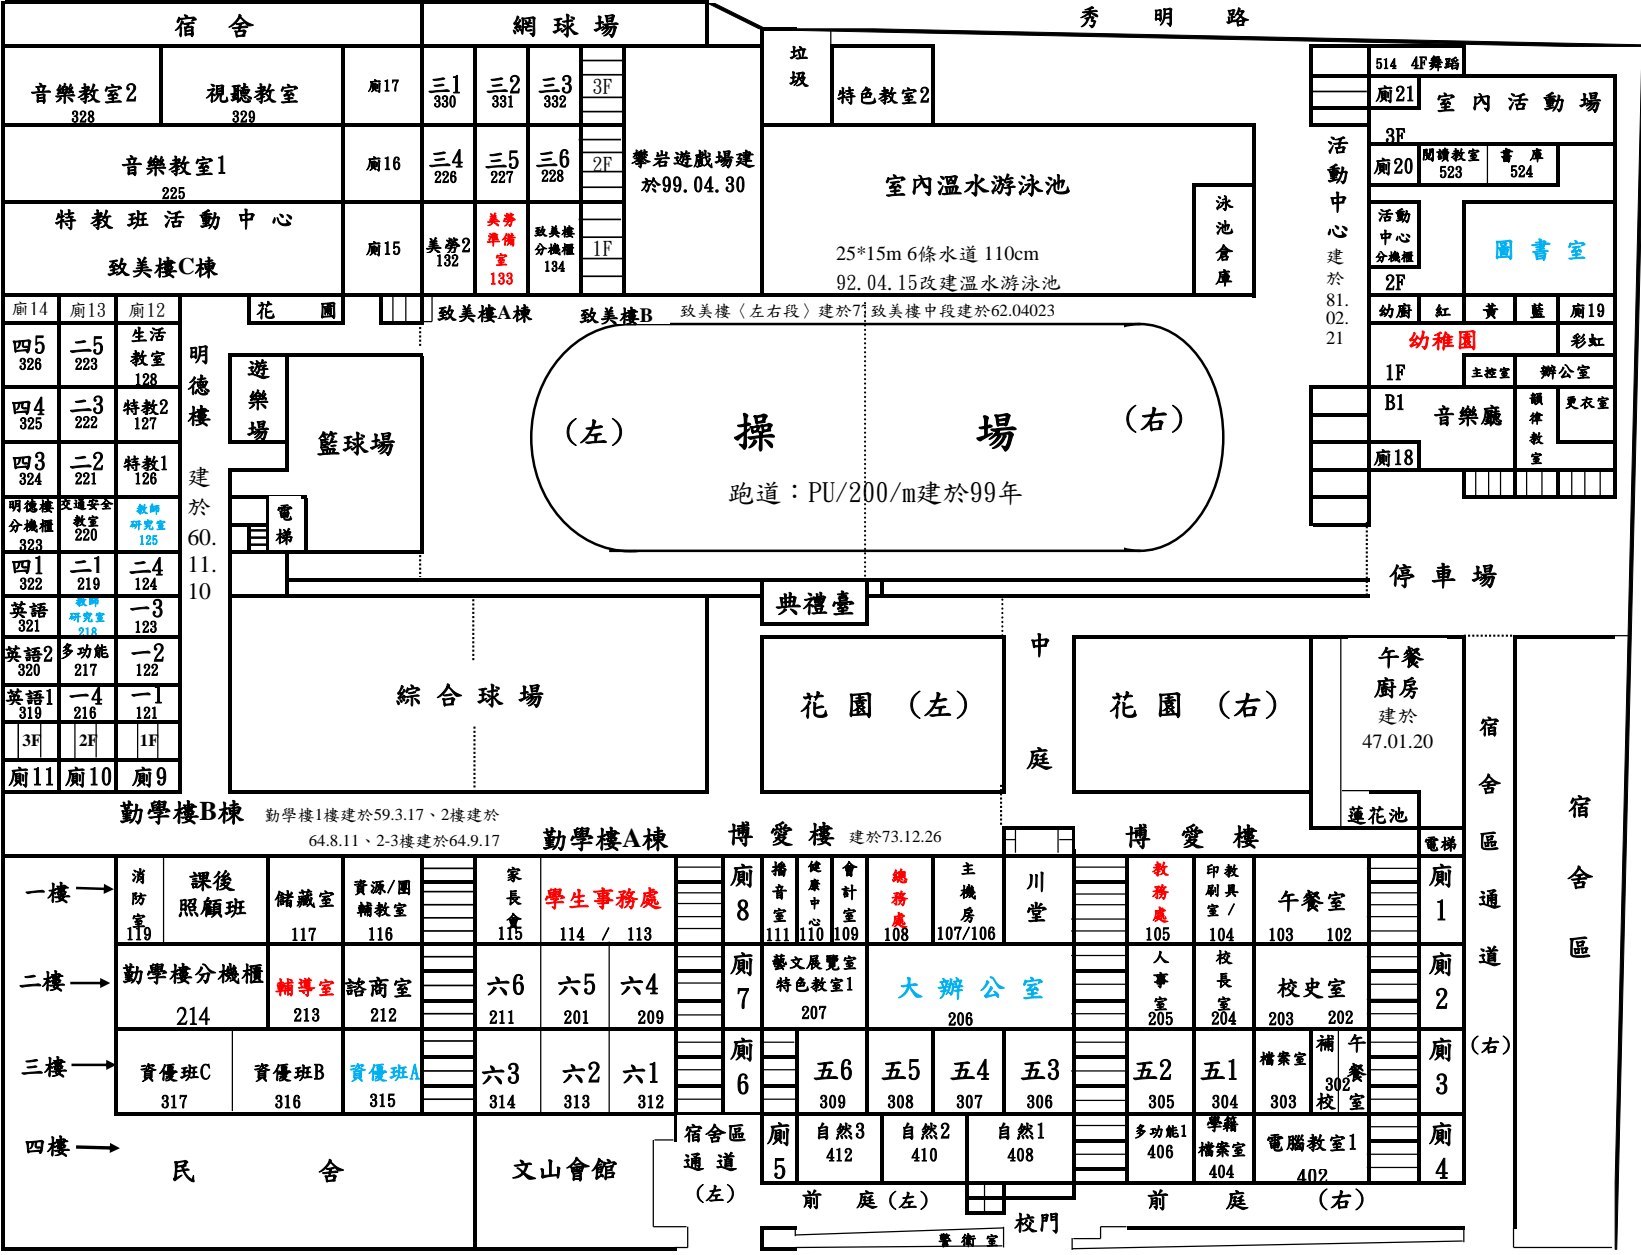

臺北市文山區木柵國民小學教室平面配置圖 104 學年度

本校影印機配置圖

- 彩色影印機
- 黑白影印機

驅動程式安裝
MS1:\22. 驅動程式\印表機、影印機\全校印表機連結\過卡式影印機(全校通用)